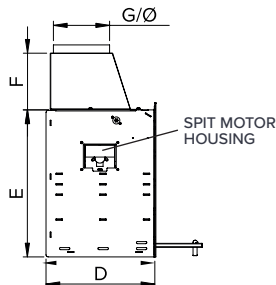

# BUILT IN BRAAI

MULTIFUNCTION

CHARCOOL | WOOD

A NEW GENERATION IN BRAAIS

1000 MULTIFUNCTION CHARCOAL BRAAI, MILD STEEL PAINTED BLACK, C/W SIDEWARDS OPENING DOORS

700 MULTIFUNCTION

1000 MULTIFUNCTION

1200 / 1500 MULTIFUNCTION

1000 MULTIFUNCTION C/W SIDEWARD OPENING DOORS

PRODUCT	A	B	C	D	E	F	G	H	Ø	J	K
700 MULTIFUNCTION	770	742	705	523	708	273	200	300	275	430	117
1000 MULTIFUNCTION	1020	742	955	523	708	273	200	400	300	430	117
1200 MULTIFUNCTION	1270	742	1205	523	708	273	300	300	350	430	117
1500 MULTIFUNCTION	1570	842	1505	703	808	220	350	500	450	430	225