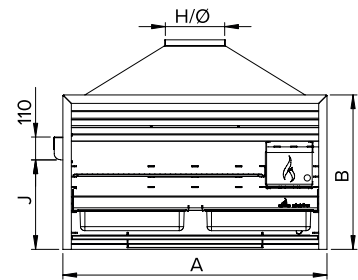

1200 / 1500 MULTIFUNCTION