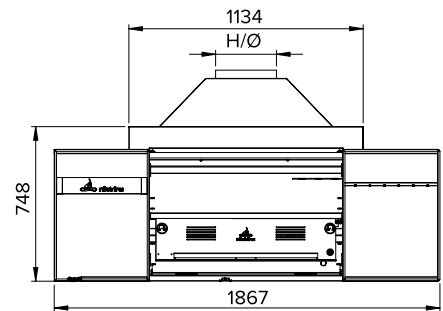

1000 MULTIFUNCTION C/W SIDEWARD OPENING DOORS

PRODUCT	A	B	C	D	E	F	G	H	Ø	J	K
700 MULTIFUNCTION	770	742	705	523	708	273	200	300	275	430	117
1000 MULTIFUNCTION	1020	742	955	523	708	273	200	400	300	430	117
1200 MULTIFUNCTION	1270	742	1205	523	708	273	300	300	350	430	117
1500 MULTIFUNCTION	1570	842	1505	703	808	220	350	500	450	430	225