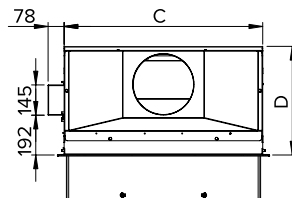

1000 MULTIFUNCTION C/W SIDEWARD OPENING DOORS

PRODUCT	A	B	C	D	E	F	G	H	Ø	J	K
700 MULTIFUNCTION	770	742	705	523	708	273	200	300	275	430	117
1000 MULTIFUNCTION	1020	742	955	523	708	273	200	400	300	430	117
1200 MULTIFUNCTION	1270	742	1205	523	708	273	300	300	350	430	117
1500 MULTIFUNCTION	1570	842	1505	703	808	220	350	500	450	430	225